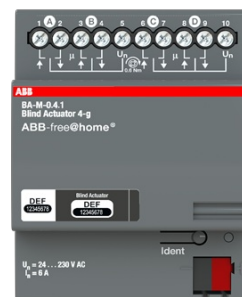

Jalusiaktor

Jalusiaktor 4-kanal

Typ: BA-M-0.4.1

E-nr: 1701113

Produkt ID: 2CDG510011R0011

GTIN: 4016779941785

För styrning av 4 jalousier.
4 moduler.

Teknisk specifikation

Packning

Förpackning:	1/10
Enhet:	st

ETIM Data

Bussystem EIB/KNX:	Nej
Bussystem KNX-radio:	Nej
Bussystem radiofrekvens:	Nej
Bussystem LON:	Nej
Bussystem Powernet:	Nej
Bussystem övriga:	Övrigt
Dubbelriktad radiofrekvens:	Ja
Monteringsmetod:	DRA (DIN-rail adapter)
Bredd i antal modulmellanrum:	4.0
Bussanslutning ingår:	Nej
Avtagbar bussmodul:	Nej

Manuell styrning/handaktivering:	Nej
Med LED-indikering:	Ja
Max. omkopplingseffekt:	1200 W
Med omkopplarfunktion:	Ja
Strömtyp:	AC/DC
Kapslingsklass (IP):	IP20
Minsta djup på infälld installationsdosa:	64.5 mm