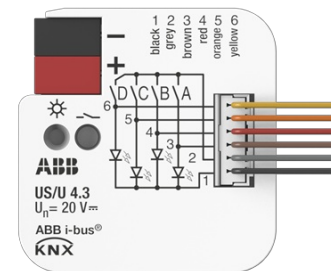

UNIVERSAL GRÄNSSNITT 4K

Typ: US/U4.3

E-nr: 1741022

Produkt ID: 2CDG110309R0011

GTIN: 4053546111583

IP20

Universal Interface har 4 kanaler som kan parametreras som in- eller utgångar, t.ex. för anslutning av vanliga tryckknappar, hjälpkontakter, lysdioder och elektroniska reläer.

Teknisk specifikation

ETIM Data

Bussystem EIB/KNX:	Ja
Bussystem övriga:	Ingen
Monteringsmetod:	Infällt montage
Antal kanaler IN:	4
Antal ingångar:	4
Antal kanaler UT:	4
Kapslingsklass (IP):	IP20