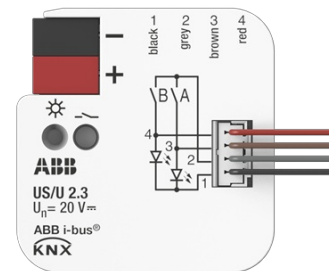

UNIVERSAL GRÄNSSNITT 2K

Typ: US/U2.3

E-nr: 1741021

Produkt ID: 2CDG110308R0011

GTIN: 4053546111576

IP20

Universal Interface har 2 kanaler som kan parametreras som in- eller utgångar, t.ex. för anslutning av vanliga tryckknappar, hjälpkontakter, lysdioder och elektroniska reläer.

Teknisk specifikation

ETIM Data

Bussystem EIB/KNX:	Ja
Bussystem övriga:	Ingen
Monteringsmetod:	Infällt montage
Antal kanaler IN:	2
Antal ingångar:	2
Antal kanaler UT:	2
Kapslingsklass (IP):	IP20