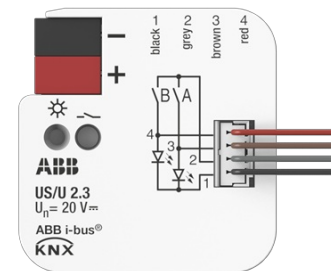

UNIVERSAL GRÄNSSNITT 2K

Typ: US/U2.3

E-nr: 1741021

Produkt ID: 2CDG110308R0011

GTIN: 4053546111576

IP20

Universal Interface har 2 kanaler som kan parametreras som in- eller utgångar, t.ex. för anslutning av vanliga tryckknappar, hjälpkontakter, lysdioder och elektroniska reläer.

Teknisk specifikation

ETIM Data

Bussystem EIB/KNX:	Ja
Bussystem övriga:	Ingen
Monteringsmetod:	Infällt montage
Antal kanaler IN:	2
Antal ingångar:	2
Antal kanaler UT:	2
Kapslingsklass (IP):	IP20