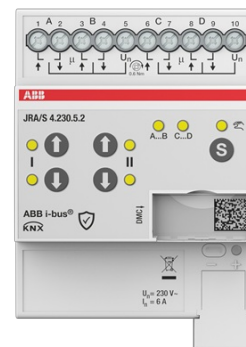

MARK/JALU AKT TID MAN 4K

Typ: JRA/S4.230.5.2

E-nr: 1741028

Produkt ID: 2CDG110289R0011

GTIN: 4053546110944

IP20

För styrning av oberoende 230 VAC-motorer via ABB i-bus® KNX. Enheterna är utformade för positionering av persienner, rulljalousier, markiser och samt för styrning av dörrar, fönster och ventilation. Någon extra hjälpspanning behövs inte. Motorns körtider detekteras automatiskt via strömvakning. För att skydda motorn är utgångskontakterna elektromekaniskt låsta mot varandra. Tryckknappar finns på enhetens framsida för att styra utgångarna, t.ex. under driftsättning. Utgångens aktuella status visas via lysdioder om utgången är vald.

Teknisk specifikation

ETIM Data

Bussystem EIB/KNX:	Ja
Bussystem KNX-radio:	Nej
Bussystem radiofrekvens:	Nej
Bussystem LON:	Nej
Bussystem Powernet:	Nej
Bussystem övriga:	Ingen
Monteringsmetod:	DRA (DIN-rail adapter)
Bredd i antal modulmellanrum:	4.0
Bussanslutning ingår:	Nej
Avtagbar bussmodul:	Nej

Med LED-indikering:	Ja
Max. omkopplingseffekt:	2400 W
Strömtyp:	AC
Kapslingsklass (IP):	IP20
Minsta djup på infälld installationsdosa:	64.5 mm