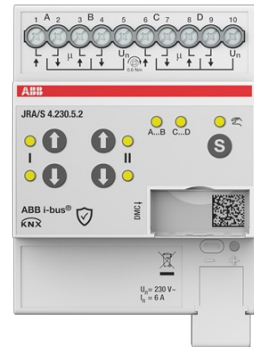

MARK/JALU AKT TID MAN 4K

Typ: JRA/S4.230.5.2

E-nr: 1741028

Produkt ID: 2CDG110289R0011

GTIN: 4053546110944

IP20

För styrning av oberoende 230 VAC-motorer via ABB i-bus® KNX. Enheterna är utformade för positionering av persienner, rulljalousier, markiser och samt för styrning av dörrar, fönster och ventilation. Någon extra hjälpspanning behövs inte. Motorns körtider detekteras automatiskt via strömvakning. För att skydda motorn är utgångskontakterna elektromekaniskt låsta mot varandra. Tryckknappar finns på enhetens framsida för att styra utgångarna, t.ex. under driftsättning. Utgångens aktuella status visas via lysdioder om utgången är vald.

Teknisk specifikation

ETIM Data

Bussystem EIB/KNX:	Ja
Bussystem KNX-radio:	Nej
Bussystem radiofrekvens:	Nej
Bussystem LON:	Nej
Bussystem Powernet:	Nej
Bussystem övriga:	Ingen
Monteringsmetod:	DRA (DIN-rail adapter)
Bredd i antal modulmellanrum:	4.0
Bussanslutning ingår:	Nej
Avtagbar bussmodul:	Nej

Med LED-indikering:	Ja
Max. omkopplingseffekt:	2400 W
Strömtyp:	AC
Kapslingsklass (IP):	IP20
Minsta djup på infälld installationsdosa:	64.5 mm