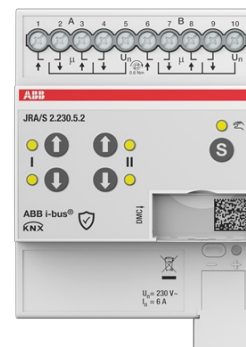

MARK/JALU AKT TID MAN 2K

Typ: JRA/S2.230.5.2

E-nr: 1741027

Produkt ID: 2CDG110288R0011

GTIN: 4053546110937

IP20

För styrning av oberoende 230 VAC-motorer via ABB i-bus® KNX. Enheterna är utformade för positionering av persienner, rulljalousier, markiser och samt för styrning av dörrar, fönster och ventilation. Någon extra hjälpspanning behövs inte. Motorns körtider detekteras automatiskt via strömvakning. För att skydda motorn är utgångskontakterna elektromekaniskt låsta mot varandra. Tryckknappar finns på enhetens framsida för att styra utgångarna, t.ex. under driftsättning. Utgångens aktuella status visas via lysdioder om utgången är vald.

Teknisk specifikation

ETIM Data

Bussystem EIB/KNX:	Ja
Bussystem KNX-radio:	Nej
Bussystem radiofrekvens:	Nej
Bussystem LON:	Nej
Bussystem Powernet:	Nej
Bussystem övriga:	Ingen
Monteringsmetod:	DRA (DIN-rail adapter)
Bredd i antal modulmellanrum:	4.0
Bussanslutning ingår:	Nej
Avtagbar bussmodul:	Nej

Med LED-indikering:	Ja
Max. omkopplingseffekt:	2400 W
Strömtyp:	AC
Kapslingsklass (IP):	IP20
Minsta djup på infälld installationsdosa:	64.5 mm