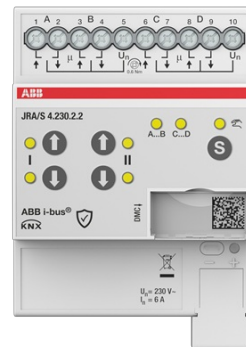

# MARK/JALU AKT MAN 4K

Typ: JRA/S4.230.2.2

E-nr: 1741024

Produkt ID: 2CDG110285R0011

GTIN: 4053546110906

IP20

För styrning av oberoende 230 VAC-motorer via ABB i-bus® KNX. Enheterna är utformade för positionering av persienner, rulljalousier, markiser och samt för styrning av dörrar, fönster och ventilation. Någon extra hjälpspanning behövs inte. För att skydda motorn är utgångskontakterna elektromekaniskt låsta mot varandra. Tryckknappar finns på enhetens framsida för att styra utgångarna, t.ex. under körning. Utgångens aktuella status visas via lysdioder om utgången är vald."

### ETIM Data

Bussystem EIB/KNX:	Ja
Bussystem KNX-radio:	Nej
Bussystem radiofrekvens:	Nej
Bussystem LON:	Nej
Bussystem Powernet:	Nej
Bussystem övriga:	Ingen
Monteringsmetod:	DRA (DIN-rail adapter)
Bredd i antal modulmellanrum:	4.0
Bussanslutning ingår:	Nej
Avtagbar bussmodul:	Nej
Med LED-indikering:	Ja
Max. omkopplingseffekt:	2400 W

Strömtyp:	AC
Kapslingsklass (IP):	IP20
Minsta djup på infälld installationsdosa:	64.5 mm