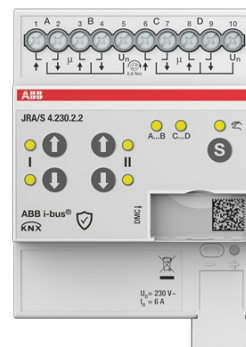

MARK/JALU AKT MAN 4K

Typ: JRA/S4.230.2.2

E-nr: 1741024

Produkt ID: 2CDG110285R0011

GTIN: 4053546110906

IP20

För styrning av oberoende 230 VAC-motorer via ABB i-bus® KNX. Enheterna är utformade för positionering av persienner, rulljalousier, markiser och samt för styrning av dörrar, fönster och ventilation. Någon extra hjälpspanning behövs inte. För att skydda motorn är utgångskontakterna elektromekaniskt låsta mot varandra. Tryckknappar finns på enhetens framsida för att styra utgångarna, t.ex. under körning. Utgångens aktuella status visas via lysdioder om utgången är vald."

Teknisk specifikation

ETIM Data

| | |
|-------------------------------|------------------------|
| Bussystem EIB/KNX: | Ja |
| Bussystem KNX-radio: | Nej |
| Bussystem radiofrekvens: | Nej |
| Bussystem LON: | Nej |
| Bussystem Powernet: | Nej |
| Bussystem övriga: | Ingen |
| Monteringsmetod: | DRA (DIN-rail adapter) |
| Bredd i antal modulmellanrum: | 4.0 |
| Bussanslutning ingår: | Nej |
| Avtagbar bussmodul: | Nej |
| Med LED-indikering: | Ja |
| Max. omkopplingseffekt: | 2400 W |

| | |
|---|---------|
| Strömtyp: | AC |
| Kapslingsklass (IP): | IP20 |
| Minsta djup på infälld installationsdosa: | 64.5 mm |