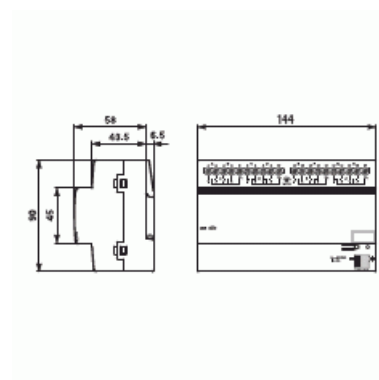

Jalusiaktor 230V AC 8-kanal

JALUSIAKTOR 8-KANAL 230V

Typ: JRA/S 8.230.1.1

E-nr: 1751258

Produkt ID: 2CDG110131R0011

GTIN: 4016779698504

Jalusi/Markis aktor, 8-K, 230 V AC, Kontrollerar 8 oberoende
Jalusi/Markis motorer eller ventilationspjäll.

Teknisk specifikation

Packning

Förpackning:	1
Enhet:	st

ETIM Data

Bussystem EIB/KNX:	Ja
Bussystem KNX-radio:	Nej
Bussystem radiofrekvens:	Nej
Bussystem LON:	Nej
Bussystem Powernet:	Nej
Bussystem övriga:	Ingen
Dubbelriktad radiofrekvens:	Nej
Monteringsmetod:	DRA (DIN-rail adapter)

Bredd i antal modulfellanrum:	8
Bussanslutning ingår:	Nej
Avtagbar bussmodul:	Nej
Manuell styrning/handaktivering:	Nej
Med LED-indikering:	Ja
Max. omkopplingseffekt:	2400 W
Med omkopplarfunktion:	Ja
Strömtyp:	AC
Kapslingsklass (IP):	IP20
Minsta djup på infälld installationsdosa:	64.5 mm