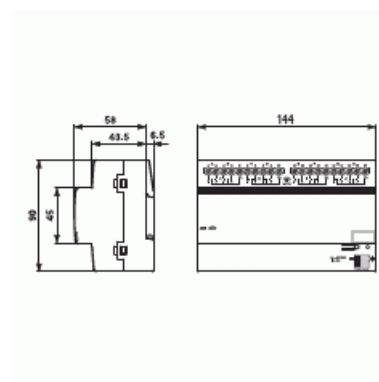

Jalusiaktor 230V AC 8-kanal

JALUSIAKTOR 8-KANAL 230V

Typ: JRA/S 8.230.1.1

E-nr: 1751258

Produkt ID: 2CDG110131R0011

GTIN: 4016779698504

Jalusi/Markis aktor, 8-K, 230 V AC, Kontrollerar 8 oberoende
Jalusi/Markis motorer eller ventilationspjäll.

Teknisk specifikation

Packning

Förpackning:	1
Enhet:	st

ETIM Data

Bussystem EIB/KNX:	Ja
Bussystem KNX-radio:	Nej
Bussystem radiofrekvens:	Nej
Bussystem LON:	Nej
Bussystem Powernet:	Nej
Bussystem övriga:	Ingen
Dubbelriktad radiofrekvens:	Nej
Monteringsmetod:	DRA (DIN-rail adapter)

Bredd i antal modulfellanrum:	8.0
Bussanslutning ingår:	Nej
Avtagbar bussmodul:	Nej
Manuell styrning/handaktivering:	Nej
Med LED-indikering:	Ja
Max. omkopplingseffekt:	2400 W
Med omkopplarfunktion:	Ja
Strömtyp:	AC
Kapslingsklass (IP):	IP20
Minsta djup på infälld installationsdosa:	64.5 mm