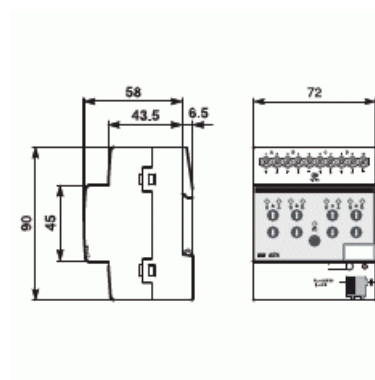

Jalusiaktor 24V DC 4-kanal

JALUSIAKTOR TIDSDETEKTERING 4-K 24V

Typ: JRA/S 4.24.5.1

E-nr: 1751252

Produkt ID: 2CDG110128R0011

GTIN: 4016779698474

Jalusi/Markis aktor med automatisk tidsdetektering och man kontroll, 4-K, 24 V DC, Kontrollerar 8 oberoende grupper.

Teknisk specifikation

Packning

Förpackning:	1
Enhet:	st

ETIM Data

Bussystem EIB/KNX:	Ja
Bussystem KNX-radio:	Nej
Bussystem radiofrekvens:	Nej
Bussystem LON:	Nej
Bussystem Powernet:	Nej
Bussystem övriga:	Ingen
Dubbelriktad radiofrekvens:	Nej
Monteringsmetod:	DRA (DIN-rail adapter)

Bredd i antal modulmellanrum:	4
Bussanslutning ingår:	Nej
Avtagbar bussmodul:	Nej
Manuell styrning/handaktivering:	Ja
Med LED-indikering:	Ja
Max. omkopplingseffekt:	2400 W
Med omkopplarfunktion:	Ja
Strömtyp:	DC
Kapslingsklass (IP):	IP20
Minsta djup på infälld installationsdosa:	64.5 mm