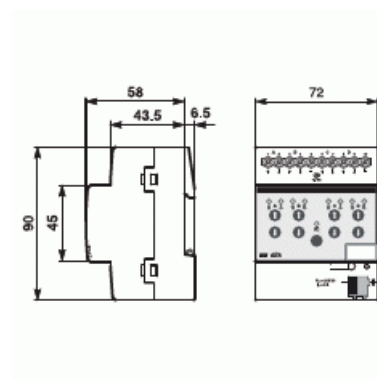

# Jalusiaktor 24V DC 4-kanal

JALUSIAKTOR TIDSDETEKTERING 4-K 24V

Typ: JRA/S 4.24.5.1

E-nr: 1751252

Produkt ID: 2CDG110128R0011

GTIN: 4016779698474

Jalusi/Markis aktor med automatisk tidsdetektering och man kontroll, 4-K, 24 V DC, Kontrollerar 8 oberoende grupper.

Bredd i antal modulmellanrum:	4.0
Bussanslutning ingår:	Nej
Avtagbar bussmodul:	Nej
Manuell styrning/handaktivering:	Ja
Med LED-indikering:	Ja
Max. omkopplingseffekt:	2400 W
Med omkopplarfunktion:	Ja
Strömtyp:	DC
Kapslingsklass (IP):	IP20
Minsta djup på infälld installationsdosa:	64.5 mm