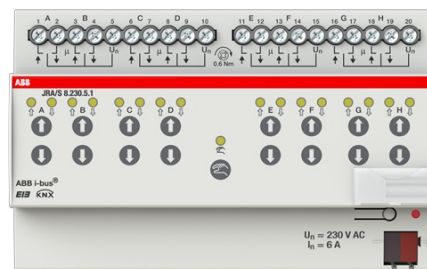

# Jalusiaktor 230V AC 2-kanal resevakten manuell drift

JALUSIAKTOR TIDETEK 8-K 230V

Typ: JRA/S 8.230.5.1

E-nr: 1751250

Produkt ID: 2CDG110126R0011

GTIN: 4016779698450

Jalusi/Markis aktor med automatisk tidsdetektering och man kontroll, 8-K, 230 V AC Kontrollerar 8 oberoende grupper.

Bredd i antal modulmellanrum:	8.0
Bussanslutning ingår:	Nej
Avtagbar bussmodul:	Nej
Manuell styrning/handaktivering:	Ja
Med LED-indikering:	Ja
Max. omkopplingseffekt:	2400 W
Med omkopplarfunktion:	Ja
Strömtyp:	AC
Kapslingsklass (IP):	IP20
Minsta djup på infälld installationsdosa:	64.5 mm