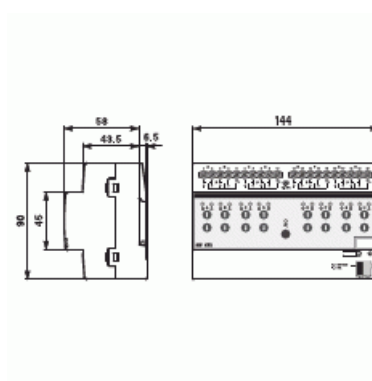

# Jalusiaktor 230V AC 2-kanal resevakten manuell drift

JALUSIAKTOR TIDETEK 8-K 230V

Typ: JRA/S 8.230.5.1

E-nr: 1751250

Produkt ID: 2CDG110126R0011

GTIN: 4016779698450

Jalusi/Markis aktor med automatisk tidsdetektering och man kontroll, 8-K, 230 V AC Kontrollerar 8 oberoende grupper.

Bredd i antal modulmellanrum:	8.0
Bussanslutning ingår:	Nej
Avtagbar bussmodul:	Nej
Manuell styrning/handaktivering:	Ja
Med LED-indikering:	Ja
Max. omkopplingseffekt:	2400 W
Med omkopplarfunktion:	Ja
Strömtyp:	AC
Kapslingsklass (IP):	IP20
Minsta djup på infälld installationsdosa:	64.5 mm