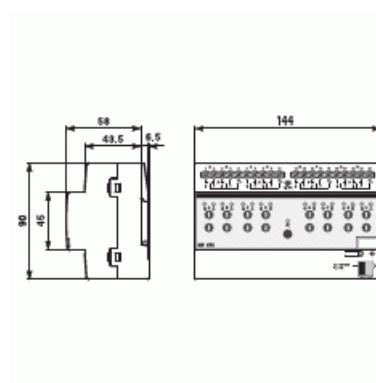

# Jalusiaktor 230V AC 2-kanal resevakten manuell drift

JALUSIAKTOR TIDETEK 8-K 230V

Typ: JRA/S 8.230.5.1

E-nr: 1751250

Produkt ID: 2CDG110126R0011

GTIN: 4016779698450

Jalusi/Markis aktör med automatisk tidsdetektering och man kontroll, 8-K, 230 V AC Kontrollerar 8 oberoende grupper.

Bredd i antal modulfellanrum:	8
Bussanslutning ingår:	Nej
Avtagbar bussmodul:	Nej
Manuell styrning/handaktivering:	Ja
Med LED-indikering:	Ja
Max. omkopplingseffekt:	2400 W
Med omkopplarfunktion:	Ja
Strömtyp:	AC
Kapslingsklass (IP):	IP20
Minsta djup på infälld installationsdosa:	64.5 mm