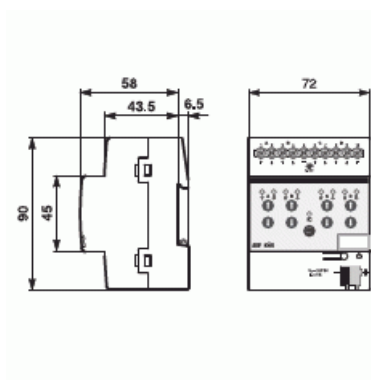

Jalusiaktor 230 2 ru md

JALUSIAKTOR TIDSDETEKTERING 4-K 230V

Typ: JRA/S 4.230.5.1

E-nr: 1751248

Produkt ID: 2CDG110125R0011

GTIN: 4016779698443

Jalusi/Markis aktor med automatisk tidsdetektering och man kontroll, 4-K, 230 V AC, Kontrollerar 4 oberoende grupper.

Teknisk specifikation

Packning

Förpackning:	1
Enhet:	st

ETIM Data

Bussystem EIB/KNX:	Ja
Bussystem KNX-radio:	Nej
Bussystem radiofrekvens:	Nej
Bussystem LON:	Nej
Bussystem Powernet:	Nej
Bussystem övriga:	Ingen
Dubbelriktad radiofrekvens:	Nej
Monteringsmetod:	DRA (DIN-rail adapter)