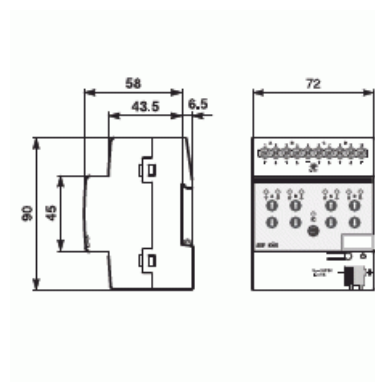

Jalusiaktor 230 2 ru md

JALUSIAKTOR TIDSDETEKTERING 4-K 230V

Typ: JRA/S 4.230.5.1

E-nr: 1751248

Produkt ID: 2CDG110125R0011

GTIN: 4016779698443

Jalusi/Markis aktor med automatisk tidsdetektering och man kontroll, 4-K, 230 V AC, Kontrollerar 4 oberoende grupper.

Teknisk specifikation

Packning

Förpackning:	1
Enhet:	st

ETIM Data

Bussystem EIB/KNX:	Ja
Bussystem KNX-radio:	Nej
Bussystem radiofrekvens:	Nej
Bussystem LON:	Nej
Bussystem Powernet:	Nej
Bussystem övriga:	Ingen
Dubbelriktad radiofrekvens:	Nej
Monteringsmetod:	DRA (DIN-rail adapter)

Bredd i antal modulmellanrum:	4
Bussanslutning ingår:	Nej
Avtagbar bussmodul:	Nej
Manuell styrning/handaktivering:	Ja
Med LED-indikering:	Ja
Max. omkopplingseffekt:	2400 W
Med omkopplarfunktion:	Ja
Strömtyp:	AC
Kapslingsklass (IP):	IP20
Minsta djup på infälld installationsdosa:	64.5 mm