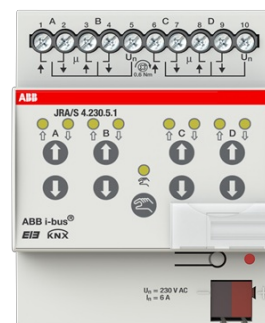

## JALUSIAKTOR TIDSDETEKTERING 4-K 230V

**Typ:** JRA/S 4.230.5.1

**E-nr:** 1751248

**Produkt ID:** 2CDG110125R0011

**GTIN:** 4016779698443

Jalusi/Markis aktor med automatisk tidsdetektering och man kontroll, 4-K, 230 V AC, Kontrollerar 4 oberoende grupper.

Bredd i antal modulfellanrum:	4.0
Bussanslutning ingår:	Nej
Avtagbar bussmodul:	Nej
Manuell styrning/handaktivering:	Ja
Med LED-indikering:	Ja
Max. omkopplingseffekt:	2400 W
Med omkopplarfunktion:	Ja
Strömtyp:	AC
Kapslingsklass (IP):	IP20
Minsta djup på infälld installationsdosa:	64.5 mm