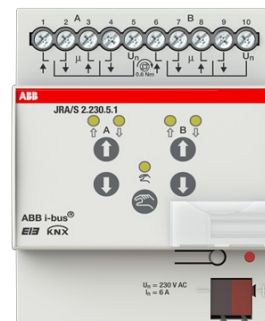

Jalusiaktor 230 2 ru md

JALUSIAKTOR TIDSDETEKTERING 2-K 230V

Typ: JRA/S 2.230.5.1

E-nr: 1751246

Produkt ID: 2CDG110124R0011

GTIN: 4016779698436

Jalusi/Markis aktor med automatisk tidsdetektering och man kontroll, 2-K, 230 V AC Kontrollerar 2 oberoende grupper.

Teknisk specifikation

Packning

Förpackning:	1
Enhet:	st

ETIM Data

Bussystem EIB/KNX:	Ja
Bussystem KNX-radio:	Nej
Bussystem radiofrekvens:	Nej
Bussystem LON:	Nej
Bussystem Powernet:	Nej
Bussystem övriga:	Ingen
Dubbelriktad radiofrekvens:	Nej
Monteringsmetod:	DRA (DIN-rail adapter)
Bredd i antal modulmellanrum:	4.0
Bussanslutning ingår:	Nej

Avtagbar bussmodul:	Nej
Manuell styrning/handaktivering:	Ja
Med LED-indikering:	Ja
Max. omkopplingseffekt:	2400 W
Med omkopplarfunktion:	Ja
Strömtyp:	AC
Kapslingsklass (IP):	IP20
Minsta djup på infälld installationsdosa:	64.5 mm