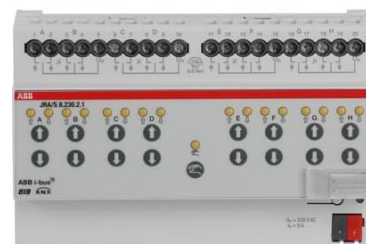

# Jalusiaktor 230 8 md

JALUSIAKTOR 8-KANAL 230V MAN

Typ: JRA/S8.230.2.1

E-nr: 1751244

Produkt ID: 2CDG110122R0011

GTIN: 4016779698412

Jalusi/Markis aktor med man kontroll, 8-K, 230 V AC Kontrollerar 8 oberoende grupper.

Bredd i antal modulmellanrum:	8.0
Bussanslutning ingår:	Nej
Avtagbar bussmodul:	Nej
Manuell styrning/handaktivering:	Ja
Med LED-indikering:	Ja
Max. omkopplingseffekt:	2400 W
Med omkopplarfunktion:	Ja
Strömtyp:	AC
Kapslingsklass (IP):	IP20
Minsta djup på infälld installationsdosa:	64.5 mm