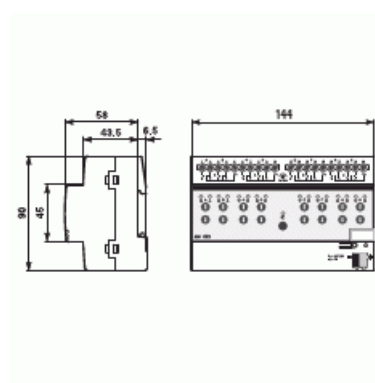

# Jalusiaktor 230 8 md

JALUSIAKTOR 8-KANAL 230V MAN

Typ: JRA/S8.230.2.1

E-nr: 1751244

Produkt ID: 2CDG110122R0011

GTIN: 4016779698412

Jalusi/Markis aktor med man kontroll, 8-K, 230 V AC Kontrollerar 8 oberoende grupper.

Bredd i antal modulmellanrum:	8.0
Bussanslutning ingår:	Nej
Avtagbar bussmodul:	Nej
Manuell styrning/handaktivering:	Ja
Med LED-indikering:	Ja
Max. omkopplingseffekt:	2400 W
Med omkopplarfunktion:	Ja
Strömtyp:	AC
Kapslingsklass (IP):	IP20
Minsta djup på infälld installationsdosa:	64.5 mm