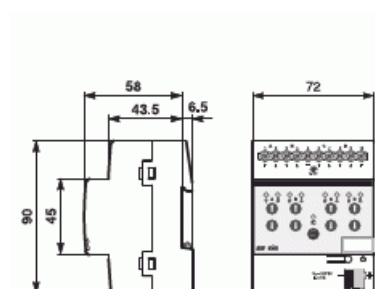

Jalusiaktor 230 4 md

JALUSIAKTOR 4-KANAL 230V MAN

Typ: JRA/S4.230.2.1

E-nr: 1751242

Produkt ID: 2CDG110121R0011

GTIN: 4016779698405

Jalusi/Markis aktor med man kontroll, 4-K, 230 V AC Kontrollerar 4 oberoende grupper.

Teknisk specifikation

Packning

Förpackning:	1
Enhet:	st

ETIM Data

Bussystem EIB/KNX:	Ja
Bussystem KNX-radio:	Nej
Bussystem radiofrekvens:	Nej
Bussystem LON:	Nej
Bussystem Powernet:	Nej
Bussystem övriga:	Ingen
Dubbelriktad radiofrekvens:	Nej
Monteringsmetod:	DRA (DIN-rail adapter)

Bredd i antal modulfellanrum:	4
Bussanslutning ingår:	Nej
Avtagbar bussmodul:	Nej
Manuell styrning/handaktivering:	Ja
Med LED-indikering:	Ja
Max. omkopplingseffekt:	2400 W
Med omkopplarfunktion:	Ja
Strömtyp:	AC
Kapslingsklass (IP):	IP20
Minsta djup på infälld installationsdosa:	64.5 mm