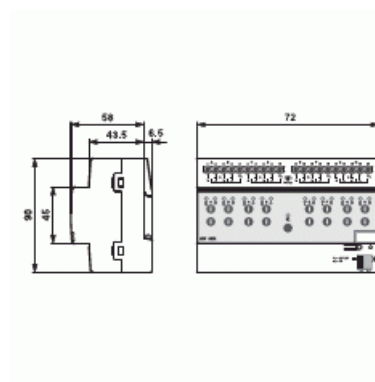

## JALUSIAKTOR 2-KANAL 230V MAN

Typ: JRA/S 2.230.2.1

E-nr: 1751240

Produkt ID: 2CDG110120R0011

GTIN: 4016779698399

Jalusi/Markis aktor med man kontroll, 2-K, 230 V AC Kontrollerar två oberoende grupper. Äv. Manuell.