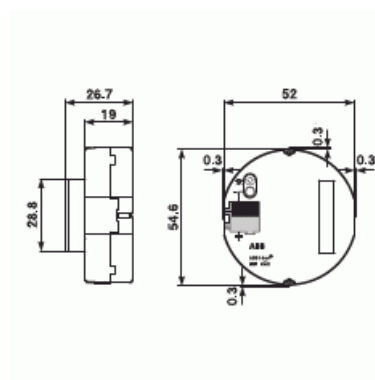

Säkerhetsterminal

SÄKERHETSTERMINAL 2-KANALER

Typ: MT/U2.12.2

E-nr: 1738039

Produkt ID: 2CDG110111R0011

GTIN: 4016779711760

Kompakt KNX säkerhetslösning för upptäckt av intrång och tekniska larm. Enheten har 2 övervakade ingångar och 2 utgångar.

Teknisk specifikation

Packning

Förpackning:	1
Enhet:	st

ETIM Data

Bussystem EIB/KNX:	Ja
Bussystem övriga:	Ingen
Modell/Utförande:	Signaleringsgruppterminal
Monteringsmetod:	Infällt montage
Antal ingångar:	2
Kapslingsklass (IP):	IP20