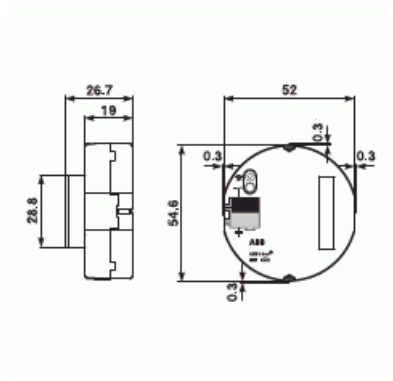

Säkerhetsterminal

SÄKERHETSTERMINAL 2-KANALER

Typ: MT/U2.12.2

E-nr: 1738039

Produkt ID: 2CDG110111R0011

GTIN: 4016779711760

Kompakt KNX säkerhetslösning för upptäckt av intrång och tekniska larm. Enheten har 2 övervakade ingångar och 2 utgångar.

Teknisk specifikation

Packning

Förpackning:	1
Enhet:	st

ETIM Data

Bussystem EIB/KNX:	Ja
Bussystem övriga:	Ingen
Modell/Utförande:	Signaleringsgruppterminal
Monteringsmetod:	Infällt montage
Antal ingångar:	2
Kapslingsklass (IP):	IP20