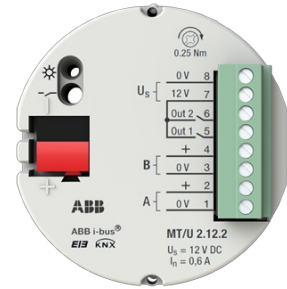

Säkerhetsterminal

SÄKERHETSTERMINAL 2-KANALER

Typ: MT/U2.12.2

E-nr: 1738039

Produkt ID: 2CDG110111R0011

GTIN: 4016779711760

Kompakt KNX säkerhetslösning för upptäckt av intrång och tekniska larm. Enheten har 2 övervakade ingångar och 2 utgångar.

Teknisk specifikation

Packning

Förpackning:	1
Enhet:	st

ETIM Data

Bussystem EIB/KNX:	Ja
Bussystem övriga:	Ingen
Modell/Utförande:	Signaleringsgruppterminal
Monteringsmetod:	Infällt montage
Antal ingångar:	2
Kapslingsklass (IP):	IP20