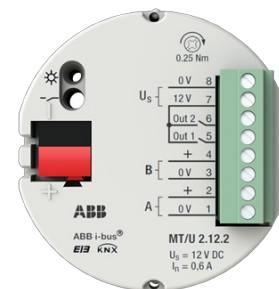

Säkerhetsterminal

SÄKERHETSTERMINAL 2-KANALER

Typ: MT/U2.12.2

E-nr: 1738039

Produkt ID: 2CDG110111R0011

GTIN: 4016779711760

Kompakt KNX säkerhetslösning för upptäckt av intrång och tekniska larm. Enheten har 2 övervakade ingångar och 2 utgångar.

Teknisk specifikation

Packning

Förpackning:	1
Enhet:	st

ETIM Data

Bussystem EIB/KNX:	Ja
Bussystem övriga:	Ingen
Modell/Utförande:	Signaleringsgruppterminal
Monteringsmetod:	Infällt montage
Antal ingångar:	2
Kapslingsklass (IP):	IP20