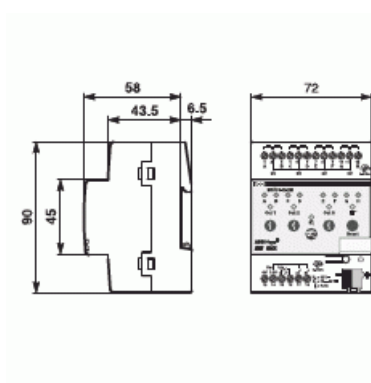

Säkerhetsterminal

SÄKERHETSTERMINAL 8-KANALER

Typ: MT/S8.12.2M

E-nr: 1738010

Produkt ID: 2CDG110110R0011

GTIN: 4016779711869

Kompakt KNX säkerhetslösning för upptäckt av intrång och tekniska larm. Enheten har 8 övervakade ingångar och 3 reläutg.

Teknisk specifikation

Packning

Förpackning:	1
Enhet:	st

ETIM Data

Bussystem EIB/KNX:	Ja
Bussystem övriga:	Ingen
Modell/Utförande:	Signaleringsgruppterminal
Monteringsmetod:	DRA (DIN-rail adapter)
Antal ingångar:	8
Kapslingsklass (IP):	IP20