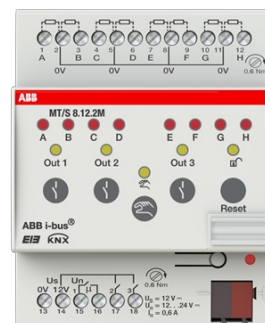

Säkerhetsterminal

SÄKERHETSTERMINAL 8-KANALER

Typ: MT/S8.12.2M

E-nr: 1738010

Produkt ID: 2CDG110110R0011

GTIN: 4016779711869

Kompakt KNX säkerhetslösning för upptäckt av intrång och tekniska larm. Enheten har 8 övervakade ingångar och 3 reläutg.

Teknisk specifikation

Packning

Förpackning:	1
Enhet:	st

ETIM Data

Bussystem EIB/KNX:	Ja
Bussystem övriga:	Ingen
Modell/Utförande:	Signaleringsgruppterminal
Monteringsmetod:	DRA (DIN-rail adapter)
Antal ingångar:	8
Kapslingsklass (IP):	IP20