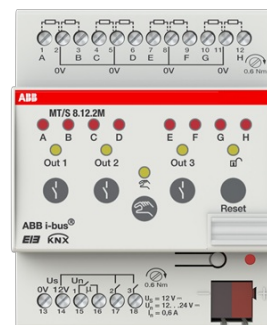

Säkerhetsterminal

SÄKERHETSTERMINAL 8-KANALER

Typ: MT/S8.12.2M

E-nr: 1738010

Produkt ID: 2CDG110110R0011

GTIN: 4016779711869

Kompakt KNX säkerhetslösning för upptäckt av intrång och tekniska larm. Enheten har 8 övervakade ingångar och 3 reläutg.

Teknisk specifikation

Packning

Förpackning:	1
Enhet:	st

ETIM Data

Bussystem EIB/KNX:	Ja
Bussystem övriga:	Ingen
Modell/Utförande:	Signaleringsgruppterminal
Monteringsmetod:	DRA (DIN-rail adapter)
Antal ingångar:	8
Kapslingsklass (IP):	IP20