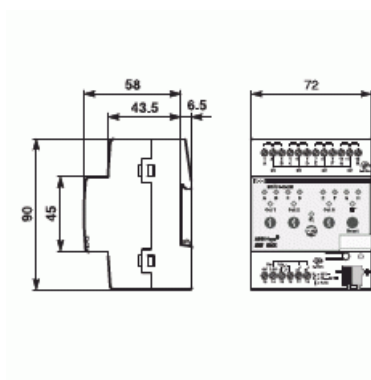

Säkerhetsterminal

SÄKERHETSTERMINAL 8-KANALER

Typ: MT/S8.12.2M

E-nr: 1738010

Produkt ID: 2CDG110110R0011

GTIN: 4016779711869

Kompakt KNX säkerhetslösning för upptäckt av intrång och tekniska larm. Enheten har 8 övervakade ingångar och 3 reläutg.

Teknisk specifikation

Packning

Förpackning:	1
Enhet:	st

ETIM Data

Bussystem EIB/KNX:	Ja
Bussystem övriga:	Ingen
Modell/Utförande:	Signaleringsgruppterminal
Monteringsmetod:	DRA (DIN-rail adapter)
Antal ingångar:	8
Kapslingsklass (IP):	IP20