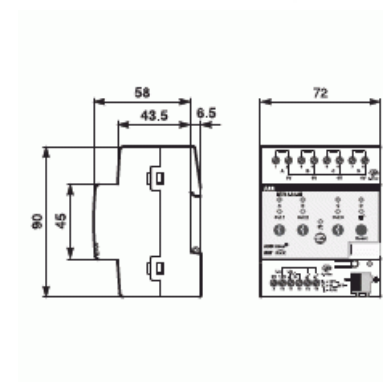

Säkerhetsterminal

SÄKERHETSTERMINAL 4-KANALER

Typ: MT/S4.12.2M

E-nr: 1738009

Produkt ID: 2CDG110109R0011

GTIN: 4016779711876

Kompakt KNX säkerhetslösning för upptäckt av intrång och tekniska larm. Enheten har 4 övervakade ingångar och 3 reläutg.

Teknisk specifikation

Packning

Förpackning:	1
Enhet:	st

ETIM Data

Bussystem EIB/KNX:	Ja
Bussystem övriga:	Ingen
Modell/Utförande:	Signaleringsgruppterminal
Monteringsmetod:	DRA (DIN-rail adapter)
Antal ingångar:	4
Kapslingsklass (IP):	IP20