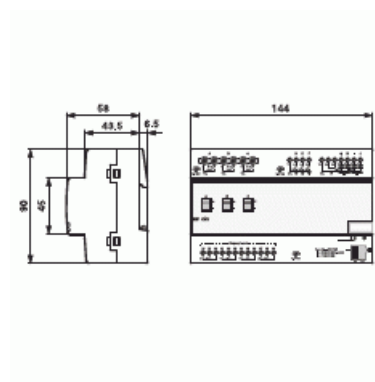

Rumskontroller basic

RUMSKONTROLLER BASIC

Typ: RM/S 1.1

E-nr: 1751226

Produkt ID: 2CDG110094R0011

GTIN: 4016779665568

Room master, en komplett KNX central med 8 ingångar, 3 utgångar samt HVAC styrning. För hotellrum, kontor mm.

Teknisk specifikation

Packning

Förpackning:	1
Enhet:	st

ETIM Data

Bussystem EIB/KNX:	Ja
Bussystem övriga:	Ingen
Monteringsmetod:	DRA (DIN-rail adapter)
Bredd i antal modulmellanrum:	8
Manuell styrning/handaktivering:	Ja
Antal kanaler IN:	8
Antal ingångar:	8
Max. omkopplingsström:	20 A