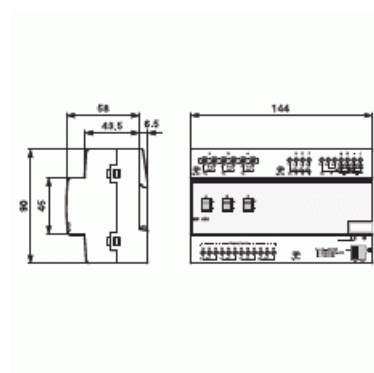

# Rumskontroller basic

## RUMSKONTROLLER BASIC

Typ: RM/S 1.1

E-nr: 1751226

Produkt ID: 2CDG110094R0011

GTIN: 4016779665568

Room master, en komplett KNX central med 8 ingångar, 3 utgångar samt HVAC styrning. För hotellrum, kontor mm.