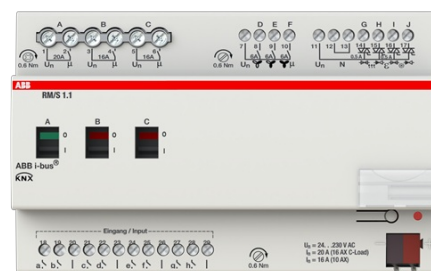

# Rumskontroller basic

## RUMSKONTROLLER BASIC

Typ: RM/S 1.1

E-nr: 1751226

Produkt ID: 2CDG110094R0011

GTIN: 4016779665568

Room master, en komplett KNX central med 8 ingångar, 3 utgångar samt HVAC styrning. För hotellrum, kontor mm.