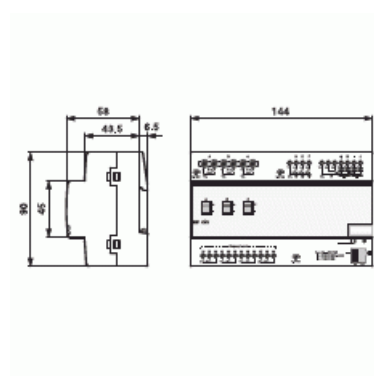

# Rumskontroller basic

## RUMSKONTROLLER BASIC

Typ: RM/S 1.1

E-nr: 1751226

Produkt ID: 2CDG110094R0011

GTIN: 4016779665568

Room master, en komplett KNX central med 8 ingångar, 3 utgångar samt HVAC styrning. För hotellrum, kontor mm.