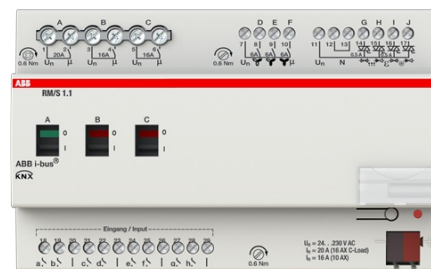

# Rumskontroller basic

## RUMSKONTROLLER BASIC

Typ: RM/S 1.1

E-nr: 1751226

Produkt ID: 2CDG110094R0011

GTIN: 4016779665568

Room master, en komplett KNX central med 8 ingångar, 3 utgångar samt HVAC styrning. För hotellrum, kontor mm.