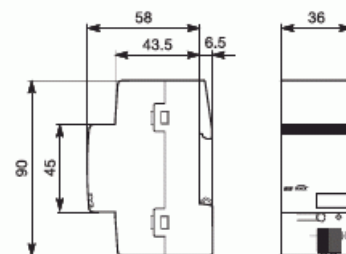

Teknisk specifikation

Packning

| | |
|--------------|----|
| Förpackning: | 1 |
| Enhet: | st |

ETIM Data

| | |
|-------------------------------|------------------------|
| Bussystem EIB/KNX: | Ja |
| Bussystem övriga: | Ingen |
| Dubbelriktad radiofrekvens: | Nej |
| Dagprogram: | Ja |
| Veckoprogram: | Ja |
| årsprogram: | Ja |
| Monteringsmetod: | DRA (DIN-rail adapter) |
| Bredd i antal modulmellanrum: | 2 |