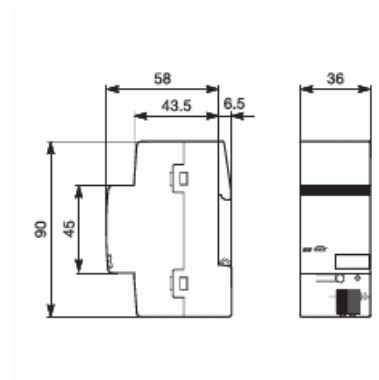

Teknisk specifikation

Packning

Förpackning:	1
Enhet:	st

ETIM Data

Bussystem EIB/KNX:	Ja
Bussystem övriga:	Ingen
Dubbelriktad radiofrekvens:	Nej
Dagprogram:	Ja
Veckoprogram:	Ja
årsprogram:	Ja
Monteringsmetod:	DRA (DIN-rail adapter)
Bredd i antal modulmellanrum:	2.0