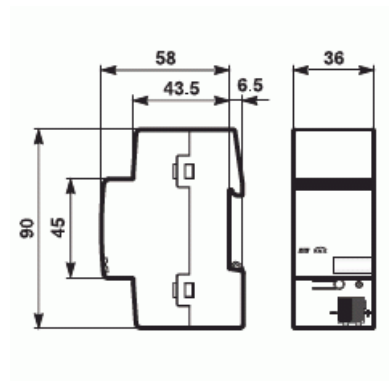

Datalogger

DATALOGGER

Typ: BDB/S 1.1

E-nr: 1738581

Produkt ID: 2CDG110067R0011

GTIN: 4016779657532

Loggar data på KNX-nätverket (bussen) t.ex från en brytaktor. 35 kanaler. Gränsvärden kan sättas för alarm.

Teknisk specifikation

Packning

| | |
|--------------|----|
| Förpackning: | 1 |
| Enhet: | st |

ETIM Data

| | |
|-------------------------------|------------------------|
| Bussystem EIB/KNX: | Ja |
| Bussystem övriga: | Ingen |
| Monteringsmetod: | DRA (DIN-rail adapter) |
| Bredd i antal modulmellanrum: | 2 |
| Logikobjekt: | Ja |