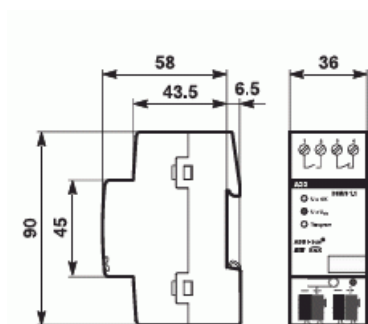

Busövervakningsenhet

BUSÖVERVAKNINGSENHET

Typ: DSM/S 1.1

E-nr: 1750005

Produkt ID: 2CDG110060R0011

GTIN: 4016779652056

För snabb diagnos av buss-status och indikering av telegramtrafik via lysdiod.

Teknisk specifikation