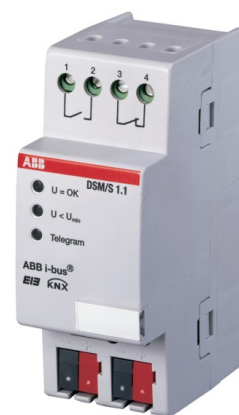

Busövervakningsenhet

BUSÖVERVAKNINGSENHET

Typ: DSM/S 1.1

E-nr: 1750005

Produkt ID: 2CDG110060R0011

GTIN: 4016779652056

För snabb diagnos av buss-status och indikering av telegramtrafik via lysdiod.

Teknisk specifikation