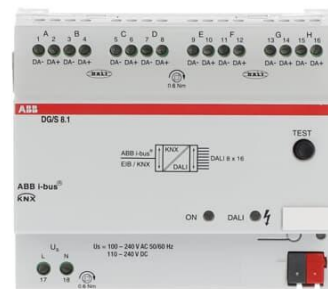

## DALIGRÄNSSNITT 8-KANALER

Typ: DG/S 8.1

E-nr: 1751084

Produkt ID: 2CDG110025R0011

GTIN: 4016779585828

Digital DALI-styrenhet med 8 separata kanaler för anslutning av upp till 16 DALI-enheter per kanal.