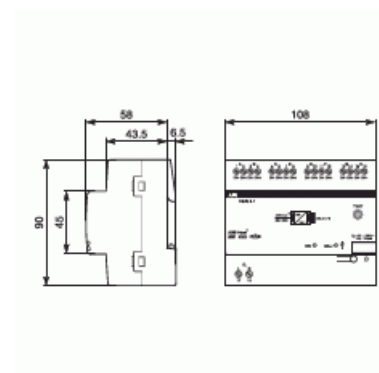

## DALIGRÄNSSNITT 8-KANALER

Typ: DG/S 8.1

E-nr: 1751084

Produkt ID: 2CDG110025R0011

GTIN: 4016779585828

Digital DALI-styrenhet med 8 separata kanaler för anslutning av upp till 16 DALI-enheter per kanal.