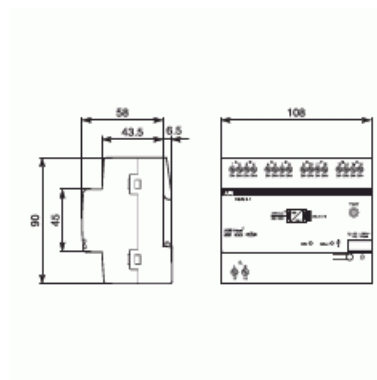

Dali-gateway

DALIGRÄNSSNITT 8-KANALER

Typ: DG/S 8.1

E-nr: 1751084

Produkt ID: 2CDG110025R0011

GTIN: 4016779585828

Digital DALI-styrenhet med 8 separata kanaler för anslutning av upp till 16 DALI-enheter per kanal.

Teknisk specifikation

Packning

Förpackning:	1
Enhet:	st

ETIM Data

Bussystem EIB/KNX:	Ja
Bussystem radiofrekvens:	Nej
Dubbelriktad radiofrekvens:	Nej
Monteringsmetod:	DRA (DIN-rail adapter)
Bredd i antal modulmellanrum:	6
Demonteringskydd:	Nej
Kan uppdateras:	Ja
Beroende av leverantör:	Nej