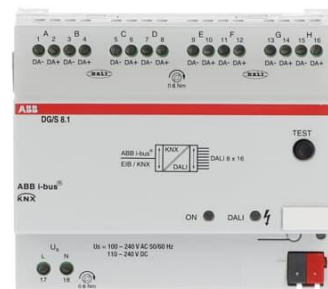

Dali-gateway

DALIGRÄNSSNITT 8-KANALER

Typ: DG/S 8.1

E-nr: 1751084

Produkt ID: 2CDG110025R0011

GTIN: 4016779585828

Digital DALI-styrenhet med 8 separata kanaler för anslutning av upp till 16 DALI-enheter per kanal.

Teknisk specifikation

Packning

Förpackning:	1
Enhet:	st

ETIM Data

Bussystem EIB/KNX:	Ja
Bussystem radiofrekvens:	Nej
Dubbelriktad radiofrekvens:	Nej
Monteringsmetod:	DRA (DIN-rail adapter)
Bredd i antal modulmellanrum:	6.0
Demonteringskydd:	Nej
Kan uppdateras:	Ja
Beroende av leverantör:	Nej