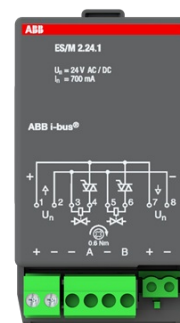

# Elektronisk aktormodul 2-kanaler, 24 V

AKTOR ELEKTRONISK 24V

Typ: ES/M2.24.1

E-nr: 1751442

Produkt ID: 2CDG110014R0011

GTIN: 4016779583626

Elektronisk aktormodul för montering i rumscontrollerbox. 2-kanaler.  
24 V AC/ DC, 0,7 A vid COS  $\phi$  1.