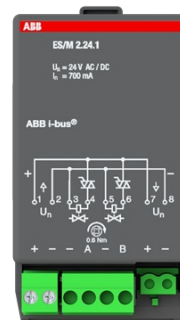

# Elektronisk aktormodul 2-kanaler, 24 V

AKTOR ELEKTRONISK 24V

Typ: ES/M2.24.1

E-nr: 1751442

Produkt ID: 2CDG110014R0011

GTIN: 4016779583626

Elektronisk aktormodul för montering i rumscontrollerbox. 2-kanaler.  
24 V AC/ DC, 0,7 A vid COS  $\phi$  1.