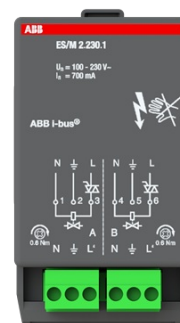

Elektronisk aktormodul 2-kanaler, 230 V

AKTOR ELEKTRONISK 230V

Typ: ES/M2.230.1

E-nr: 1751440

Produkt ID: 2CDG110013R0011

GTIN: 4016779583619

Elektronisk aktormodul för montering i rumscontrollerbox. 2-kanaler.
230 V AC/ DC, 0,7 A vid COS ϕ 1.

Teknisk specifikation

Packning

Förpackning:	1
Enhet:	st

ETIM Data

Bussystem EIB/KNX:	Ja
Bussystem radiofrekvens:	Nej
Bussystem övriga:	Ingen
Monteringsmetod:	Övrigt
Antal utgångar:	2
Omkopplingsspänning från/till:	230 V
Kapslingsklass (IP):	IP54