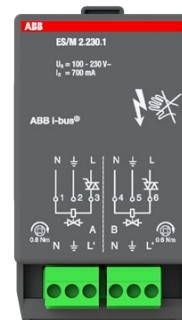

Elektronisk aktormodul 2-kanaler, 230 V

AKTOR ELEKTRONISK 230V

Typ: ES/M2.230.1

E-nr: 1751440

Produkt ID: 2CDG110013R0011

GTIN: 4016779583619

Elektronisk aktormodul för montering i rumscontrollerbox. 2-kanaler.
230 V AC/ DC, 0,7 A vid COS ϕ 1.

Teknisk specifikation

Packning

Förpackning:	1
Enhet:	st

ETIM Data

Bussystem EIB/KNX:	Ja
Bussystem radiofrekvens:	Nej
Bussystem övriga:	Ingen
Monteringsmetod:	Övrigt
Antal utgångar:	2
Omkopplingsspänning från/till:	230 V
Kapslingsklass (IP):	IP54