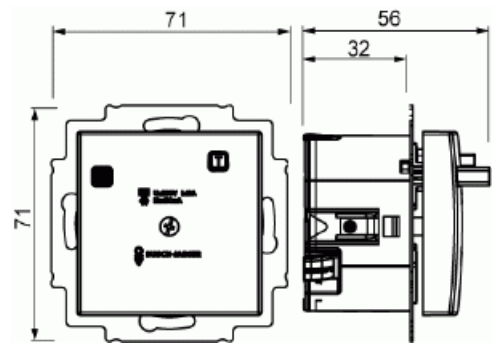

# Jordfelsbrytare SAGA infälld

Infälld jordfelsbrytare SAGA för apparatdosa.

**Typ:** 3150UC-916.1

**E-nr:** 1815796

**Produkt ID:** 2CCG001362R0001

**GTIN:** 7612271518318

IP21

Infälld jordfelsbrytare SAGA för apparatdosa. Nominell spänning: 230 Vac (50/60 Hz). Nominell ström: 16A. Nominell felström: 30mA. Omgivningstemperatur: -25°C till +40°C. Skyddsklass: IP20-uttaget är försett med svart knapp för till- och frånslag och gul knapp för test. Centrumplatta SAGA medföljer.

## Teknisk specifikation

### Packning

Förpackning:	1/1
Enhet:	st

### ETIM Data

Märkström:	16 A
Nominell felström:	0.03 A
Monteringsmetod:	Övrigt
Kapslingsklass (IP):	IP21
RAL-nummer (liknande):	9003