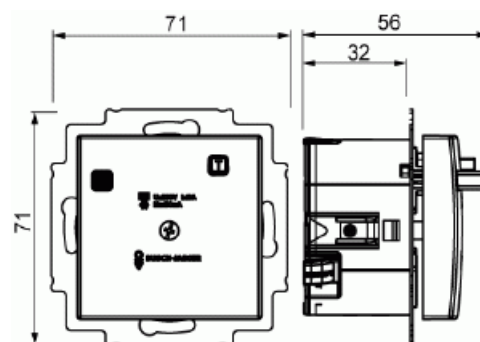

Jordfelsbrytare SAGA infälld

Infälld jordfelsbrytare SAGA för
apparatdosa.

Typ: 3150UC-916.1

E-nr: 1815796

Produkt ID: 2CCG001362R0001

GTIN: 7612271518318

IP21

Infälld jordfelsbrytare SAGA för apparatdosa. Nominell spänning: 230 Vac (50/60 Hz). Nominell ström: 16A. Nominell felström: 30mA. Omgivningstemperatur: -25°C till +40°C. Skyddsklass: IP20-uttaget är försett med svart knapp för till- och frånslag och gul knapp för test. Centrumplatta SAGA medföljer.

Teknisk specifikation

Packning

Förpackning:	1/1
Enhet:	st

ETIM Data

Märkström:	16 A
Nominell felström:	0.03 A
Monteringsmetod:	Övrigt
Kapslingsklass (IP):	IP21
RAL-nummer (liknande):	9003