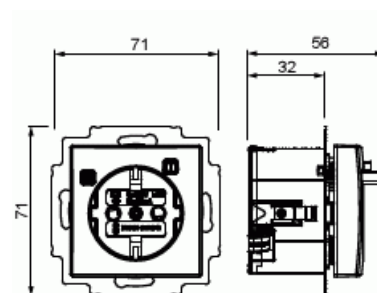

# Vägguttag SAGA 1-vägs

Vägguttag SAGA, 1-vägs jordat med jordfelsbrytare. För infällt montage.

**Typ:** 3120EUC-916

**E-nr:** 1815795

**Produkt ID:** 2CCG001361R0001

**GTIN:** 7612271518301

Vägguttag SAGA, 1-vägs jordat med jordfelsbrytare. För infällt montage. Nominell spänning: 230 Vac (50/60 Hz). Nominell ström: 16A. Nominell felström: 30mA. Omgivningstemperatur: -25°C till +40°C. Skyddsklass: IP20-uttaget är försett med svart knapp för till- och frånslag och en gul knapp för test. Centrumplatta SAGA medföljer.

## Teknisk specifikation

Textfält/Plats för märkning:	Nej
Färg:	Vit
RAL-nummer (liknande):	9003
Metallicfärg:	Nej
Transparent:	Nej
Låsbar:	Nej
Utskjutningsmekanism:	Nej
Isolerad montering:	Nej
Med funktionsbelysning:	Nej
Med orienteringsbelysning:	Nej
Överspänningsskydd:	Nej
Felströmsskydd:	Nej
Med finsäkring:	Nej
Särskild strömförsörjning:	Ingen särskild strömförsörjning
Monteringsmetod:	Infällt montage
Typ av fastsättning:	Montering med klo och skruv
Material:	Plast
Materialkvalitet:	Termoplast
Halogenfri:	Ja
Ytskydd:	Obehandlad
Typ av yta:	Blank
Anti-bakteriell:	Nej
Med genomgångsfunktion:	Nej
Med brytare:	Nej
Roterad centralinsats:	Nej
Märkström:	16 A
Märkspänning:	250 V
Frekvensområde:	50...60 Hz
Nominell felström:	30 mA
Lämplig för skyddsklass (IP):	IP21
Apparatens bredd:	71 mm
Apparatens höjd:	71 mm
Apparatens djup:	56 mm