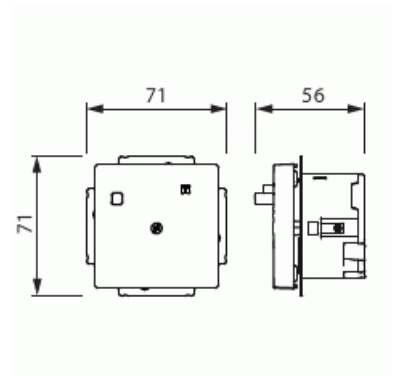

Jordfelsbrytare inf Vit 30mA, ABB

Jordfelsbrytare för infällt montage, utlösningsström 30mA IP21 Antracit

Typ: 3150UC-81.1

E-nr: 1815251

Produkt ID: 2CCF019500R0001

GTIN: 7612271497071

Jordfelsbrytare för infällt montage Jordfelsbrytaren är försett med svart knapp för till och frånslag och en gul knapp för test. Impressivo vit centrumplatta medföljer. Komplettera med med lös ram Impressivo, Accent, eller Carat

Nominell felström:	30 mA
Apparatens bredd:	71 mm
Apparatens höjd:	71 mm
Apparatens djup:	56 mm
Minsta djup på infälld installationsdosa:	40 mm
Kompatibel med Apple HomeKit:	Nej
Kompatibel med Amazon Alexa:	Nej
Kompatibel med Google Assistant:	Nej
Med stöd för IFTTT:	Nej