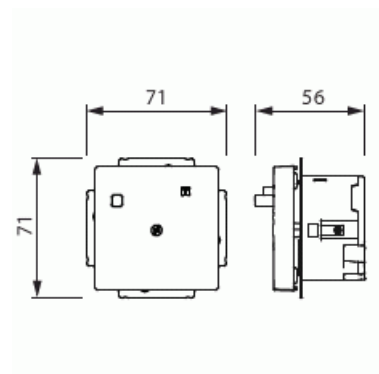

Jordfelsbrytare inf Vit 30mA, ABB

Jordfelsbrytare för infällt montage, utlösningsström 30mA IP21 Antracit

Typ: 3150UC-81.1

E-nr: 1815251

Produkt ID: 2CCF019500R0001

GTIN: 7612271497071

Jordfelsbrytare för infällt montage Jordfelsbrytaren är försett med svart knapp för till och frånslag och en gul knapp för test. Impressivo vit centrumplatta medföljer. Komplettera med med lös ram Impressivo, Accent, eller Carat

Nominell felström:	30 mA
Apparatens bredd:	71 mm
Apparatens höjd:	71 mm
Apparatens djup:	56 mm
Minsta djup på infälld installationsdosa:	40 mm
Kompatibel med Apple HomeKit:	Nej
Kompatibel med Amazon Alexa:	Nej
Kompatibel med Google Assistant:	Nej
Med stöd för IFTTT:	Nej