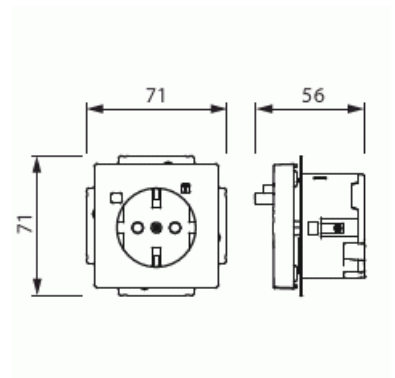

Nominell felström: 30 mA

Omgivningstemperatur: -25 °C +40 °C

Skyddsklass: IP21

Uttaget är försett med svart knapp för till och frånslag och en gul knapp för test.

Impressivo Vit Centrumplatta medföljer. Komplettera med med lös ram Impressivo, Accent, eller Carat