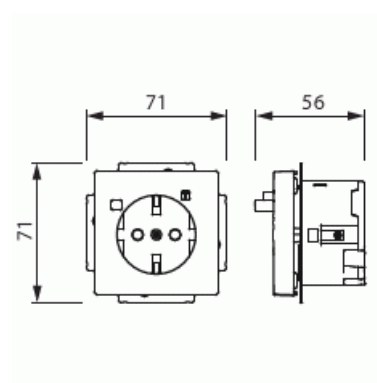

Nominell felström: 30 mA

Omgivningstemperatur: -25 °C +40 °C

Skyddsklass: IP21

Uttaget är försett med svart knapp för till och frånslag och en gul knapp för test.

Impressivo Vit Centrumplatta medföljer. Komplettera med med lös ram Impressivo, Accent, eller Carat