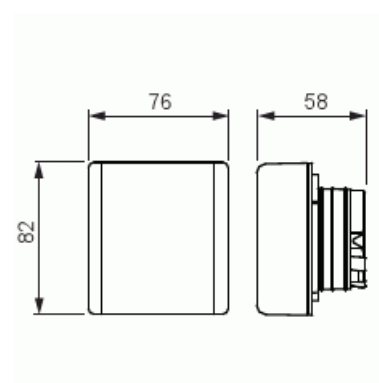

Nominell felström: 30 mA

Omgivningstemperatur: -25 °C +40 °C

Skyddsklass: IP44

Uttaget är försett med svart knapp för till och frånslag och en gul knapp för test.

Uttaget är komplett med centrumplatta och ram.