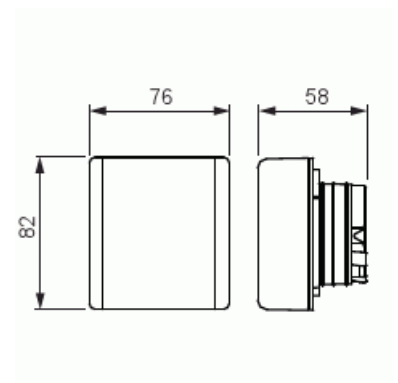

Vägguttag

Vägguttag, 1-vägs infällt med jordfelsbrytare, 30mA

Typ: 3120EUG-44

E-nr: 1815191

Produkt ID: 2CCF019496R0001

GTIN: 7612271473884

Nominell spänning: 230 Vac (50 / 60 Hz)

Nominell ström: 16 A

Nominell felström: 30 mA

Omgivningstemperatur: -25 °C +40 °C

Skyddsklass: IP44

Uttaget är försett med svart knapp för till och frånslag och en gul knapp för test.

Uttaget är komplett med centrumplatta och ram.