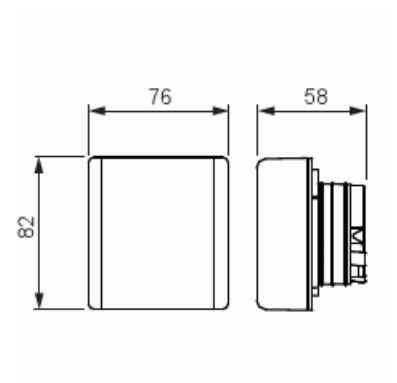

Vägguttag

Vägguttag, 1-vägs infällt med jordfelsbrytare, 30mA

Typ: 3120EUG-44

E-nr: 1815191

Produkt ID: 2CCF019496R0001

GTIN: 7612271473884

Nominell spänning: 230 Vac (50 / 60 Hz)

Nominell ström: 16 A

Nominell felström: 30 mA

Omgivningstemperatur: -25 °C +40 °C

Skyddsklass: IP44

Uttaget är försett med svart knapp för till och frånslag och en gul knapp för test.

Uttaget är komplett med centrumplatta och ram.