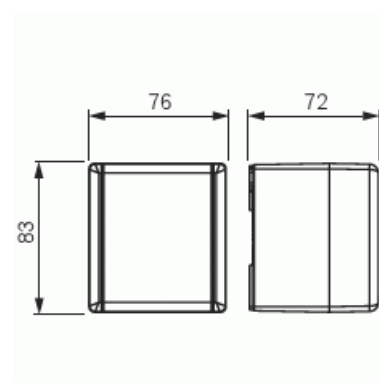

Nominell ström: 16 A

Nominell felström: 30 mA

Omgivningstemperatur: -25 °C +40 °C

Skyddsklass: IP44

Uttaget är försett med svart knapp för till och frånslag och en gul knapp för test.

Uttaget är komplett med centrumplatta och ram.