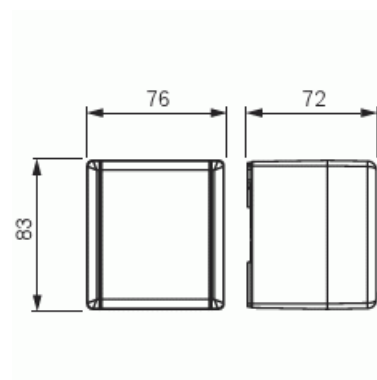

Nominell felström: 30 mA

Omgivningstemperatur: -25 °C +40 °C

Skyddsklass: IP44

Uttaget är försett med svart knapp för till och frånslag och en gul knapp för test.

Uttaget är komplett med centrumplatta och ram.