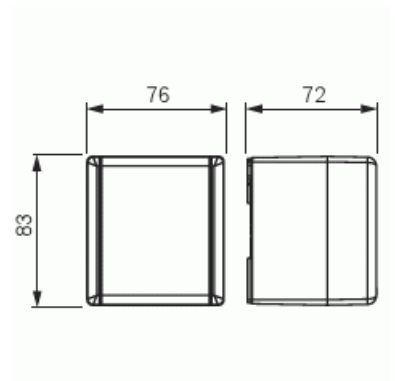

Nominell felström: 30 mA

Omgivningstemperatur: -25 °C +40 °C

Skyddsklass: IP44

Uttaget är försett med svart knapp för till och frånslag och en gul knapp för test.

Uttaget är komplett med centrumplatta och ram.