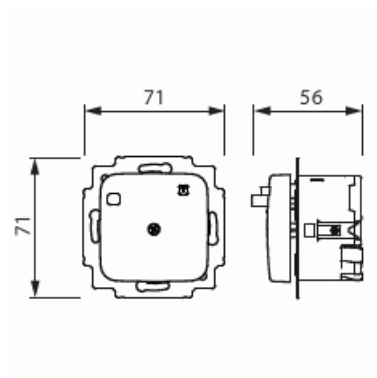

Jordfelsbrytare

Jordfelsbrytare för infällt montage,
utlösningsström 30mA IP21 Jussi

Typ: 3150UC-214.1

E-nr: 1815189

Produkt ID: 2CCF019494R0001

GTIN: 7612271473846

Nominell spänning: 230 Vac (50 / 60 Hz)

Nominell ström: 16 A

Nominell felström: 30 mA

Omgivningstemperatur: -25 °C +40 °C

Skyddsklass: IP21

Jordfelsbrytaren är försett med svart knapp för till och frånslag och en gul knapp för test.

Jussi Centrumplatta medföljer. Komplettera med med lös ram Jusst.

Nominell felström:	30 mA
Apparatens bredd:	71 mm
Apparatens höjd:	71 mm
Apparatens djup:	56 mm
Minsta djup på infälld installationsdosa:	40 mm
Kompatibel med Apple HomeKit:	Nej
Kompatibel med Amazon Alexa:	Nej
Kompatibel med Google Assistant:	Nej
Med stöd för IFTTT:	Nej