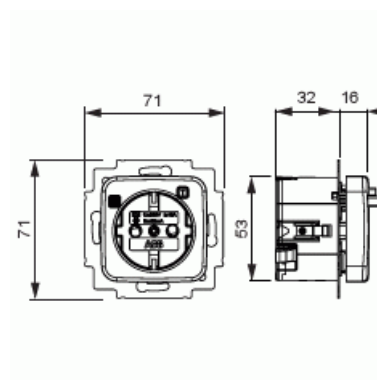

Vägguttag

Vägguttag 1-vägs infällt med jordfelsbrytare, 30mA IP21 Jussi

Typ: 3120EUC-214

E-nr: 1815174

Produkt ID: 2CCF019493R0001

GTIN: 7612271473822

Nominell spänning: 230 Vac (50 / 60 Hz)

Nominell ström: 16 A

Nominell felström: 30 mA

Omgivningstemperatur: -25 °C +40 °C

Skyddsklass: IP21

Uttaget är försett med svart knapp för till och frånslag och en gul knapp för test.

Jussi Centrumplatta medföljer. Komplettera med med lös ram Jusst.