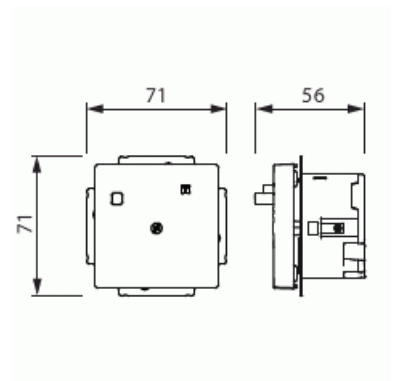

Jordfelsbrytare

Jordfelsbrytare för infällt montage,
utlösningsström 30mA IP21 vit

Typ: 3150UC-84.1

E-nr: 1815173

Produkt ID: 2CCF019492R0001

GTIN: 7612271473808

Nominell spänning: 230 Vac (50 / 60 Hz)

Nominell ström: 16 A

Nominell felström: 30 mA

Omgivningstemperatur: -25 °C +40 °C

Skyddsklass: IP21

Jordfelsbrytaren är försett med svart knapp för till och frånslag och en gul knapp för test.

Impressivo Vit Centrumplatta medföljer. Komplettera med med lös ram Impressivo, Accent, eller Carat