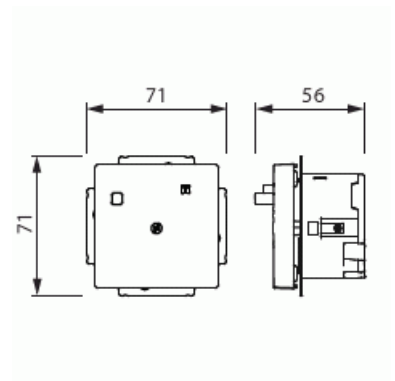

Nominell ström: 16 A

Nominell felström: 30 mA

Omgivningstemperatur: -25 °C +40 °C

Skyddsklass: IP21

Jordfelsbrytaren är försett med svart knapp för till och frånslag och en gul knapp för test.

Impressivo Vit Centrumplatta medföljer. Komplettera med med lös ram Impressivo, Accent, eller Carat