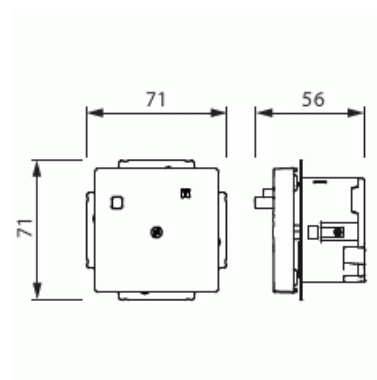

Jordfelsbrytare

Jordfelsbrytare för infällt montage,
utlösningström 30mA IP21 vit

Typ: 3150UC-84.1

E-nr: 1815173

Produkt ID: 2CCF019492R0001

GTIN: 7612271473808

Nominell spänning: 230 Vac (50 / 60 Hz)

Nominell ström: 16 A

Nominell felström: 30 mA

Omgivningstemperatur: -25 °C +40 °C

Skyddsklass: IP21

Jordfelsbrytaren är försett med svart knapp för till och frånslag och en gul knapp för test.

Impressivo Vit Centrumplatta medföljer. Komplettera med med lös ram Impressivo, Accent, eller Carat