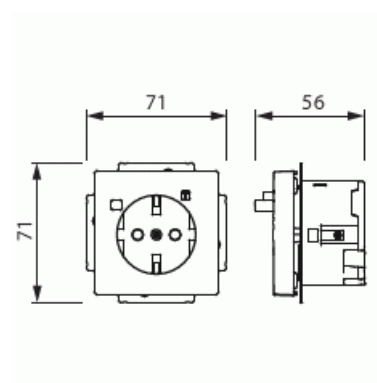

Nominell ström: 16 A

Nominell felström: 30 mA

Omgivningstemperatur: -25 °C +40 °C

Skyddsklass: IP21

Uttaget är försett med svart knapp för till och frånslag och en gul knapp för test.

Impressivo Vit Centrumplatta medföljer. Komplettera med med lös ram Impressivo, Accent, eller Carat