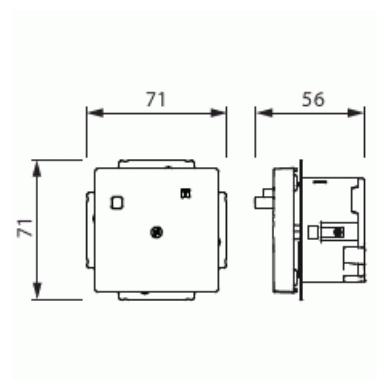

Nominell ström: 16 A

Nominell felström: 30 mA

Omgivningstemperatur: -25 °C +40 °C

Skyddsklass: IP21

Jordfelsbrytaren är försett med svart knapp för till och frånslag och en gul knapp för test.

Impressivo Vit Centrumplatta medföljer. Komplettera med med lös ram Impressivo, Accent, eller Carat