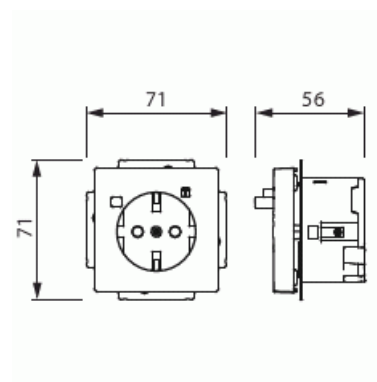

Vägguttag

Vägguttag, 1-vägs infällt med jordfelsbrytare, 30mA IP21 svart matt

Typ: 3120EUC-885

E-nr: 1815305

Produkt ID: 2CCF019489R0001

GTIN: 7612271508203

Nominell spänning: 230 Vac (50 / 60 Hz)

Nominell ström: 16 A

Nominell felström: 30 mA

Omgivningstemperatur: -25 °C +40 °C

Skyddsklass: IP21

Uttaget är försett med svart knapp för till och frånslag och en gul knapp för test.

Impressivo Vit Centrumplatta medföljer. Komplettera med med lös ram

Impressivo, Accent, eller Carat

Teknisk specifikation

Elektriska värden

Märkström:	16 A
Märkspänning:	230 V

Klassificering

Lämplig för skyddsklass (IP):	IP21