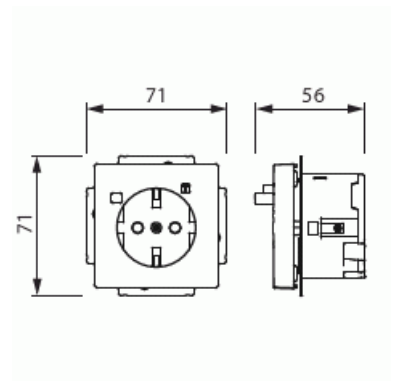

Vägguttag

Vägguttag, 1-vägs infällt med jordfelsbrytare, 30mA IP21 svart matt

Typ: 3120EUC-885

E-nr: 1815305

Produkt ID: 2CCF019489R0001

GTIN: 7612271508203

Nominell spänning: 230 Vac (50 / 60 Hz)

Nominell ström: 16 A

Nominell felström: 30 mA

Omgivningstemperatur: -25 °C +40 °C

Skyddsklass: IP21

Uttaget är försett med svart knapp för till och frånslag och en gul knapp för test.

Impressivo Vit Centrumplatta medföljer. Komplettera med med lös ram Impressivo, Accent, eller Carat