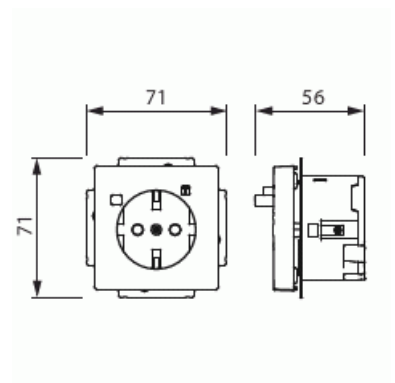

Vägguttag

Vägguttag, 1-vägs infällt med jordfelsbrytare, 30mA IP21 svart matt

Typ: 3120EUC-885

E-nr: 1815305

Produkt ID: 2CCF019489R0001

GTIN: 7612271508203

Nominell spänning: 230 Vac (50 / 60 Hz)

Nominell ström: 16 A

Nominell felström: 30 mA

Omgivningstemperatur: -25 °C +40 °C

Skyddsklass: IP21

Uttaget är försett med svart knapp för till och frånslag och en gul knapp för test.

Impressivo Vit Centrumplatta medföljer. Komplettera med med lös ram Impressivo, Accent, eller Carat

Apparatens bredd:	71 mm
Apparatens höjd:	71 mm
Apparatens djup:	56 mm
Minsta djup på infälld installationsdosa:	40 mm
Kompatibel med Apple HomeKit:	Nej
Kompatibel med Amazon Alexa:	Nej
Kompatibel med Google Assistant:	Nej
Med stöd för IFTTT:	Nej