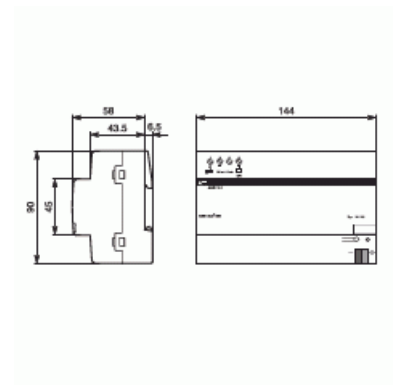

## Technical specification

### ETIM Data

|                       |          |
|-----------------------|----------|
| Storleksindikering:   | Övrigt   |
| Antal celler:         | 2        |
| Kapacitet/Kapacitans: | 1000 mAh |
| Längd:                | 64.5 mm  |

# Product Card

BATTERIMODUL

|                               |        |
|-------------------------------|--------|
| Höjd inklusive pol:           | 90 mm  |
| Bredd:                        | 144 mm |
| Batteripack:                  | No     |
| Lämplig för EX-applikationer: | No     |
| Plastkapsling:                | Yes    |
| Lämplig för snabbbladdare:    | No     |
| Vikt:                         | 761 g  |