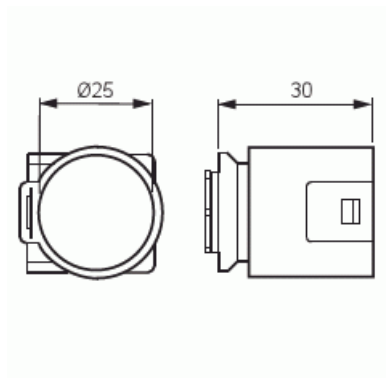

# Sidostuts M25

Sidostuts Ø 25 mm

Type: AN25

El-Number: 1422344

Product ID: 2TKA160027G1

GTIN: 6410011527252

Stutsarna är försedda med en låsfjäder som förhindrar installationsröret att lossna från stutsen. Stutsarna lämpar sig för såväl apparat- som fördelningsdosor. Tillverkad av halogenfritt material (IEC/61249-2-21).