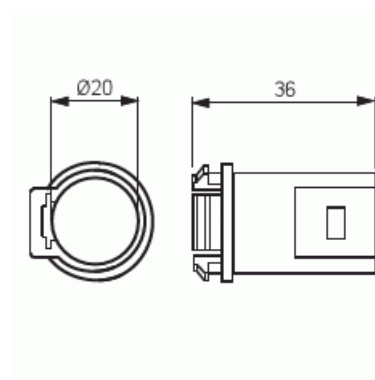

Bottenstuts M20

Bottenstuts Ø 20 mm

Type: ANP20

EI-Number: 1422348

Product ID: 2TKA160022G1

GTIN: 6410011527184

Bottenstutsarna är försedda med en låsfjäser. Lämpar sig för såväl apparat- som fördelningsdosor. Tillverkad av halogenfritt material (IEC/61249-2-21).

Technical specification

Packing

Package:	100/500
Unit:	PCS

ETIM Data

Typ av tillbehör/reservdel:	Övrigt
Tillbehör:	Yes
Reservdel:	No
Lämplig för apparatdosa:	Yes
Lämplig för centralanslutningsbox:	No