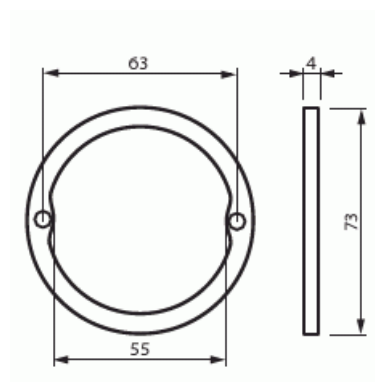

Påbyggnadsrings s-pbr60/4

Påbyggnadsring, 4 mm

Type: ATI17

EI-Number: 1422440

Product ID: 2TKA140022G1

GTIN: 6418677301094

Tillverkad av halogenfritt material (IEC/61249-2-21).

Technical specification

Packing

Package:	50/1200
Unit:	PCS

ETIM Data

Inställningshöjd:	4 mm
Längd:	73 mm
Bredd:	73 mm
Diameter:	71 mm
Form:	Rund
Med lock:	No
Tillämpning:	Apparatdosa (inbyggd)

Product Card

Påbyggnadsring, 4 mm

Monteringsmetod:

Hålvägg

Utvidgningsring:

Yes
