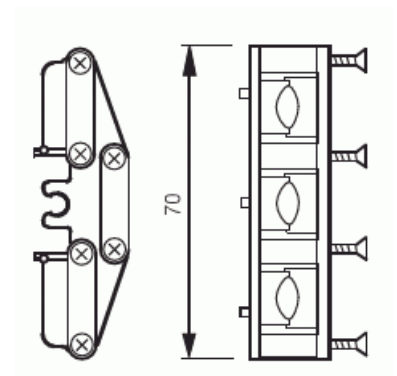

## Product Card

Dragavlastare för tre kablar 3 x Ø 6 -13,5mm

# Dragavlastare

Dragavlastare för tre kablar 3 x Ø 6 -  
13,5mm

**Type:** AS9.3

**EI-Number:** 1438406

**Product ID:** 2TKA140018G1

**GTIN:** 6410016125910

Dosorna AP9 och AP10 kan förses med följande dragavlastare: AS9.1 och AS9.3. I dragavlastare AS9.3 kan tre kablar med diametern 6-13,5 mm fästas.