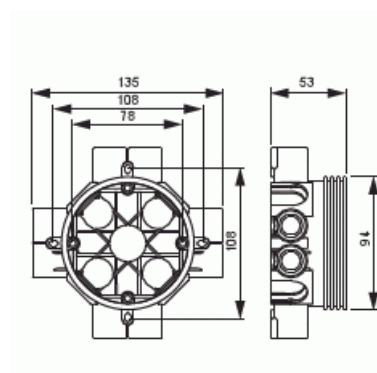

Product Card

Extra stor diameter Ø 93mm För ingjutning eller montage i skivmaterial

Takdosa / Fördelningsdosa Djup 53mm

Extra stor diameter Ø 93mm För
ingjutning eller montage i skivmaterial

Type: AU8

El-Number: 1422001

Product ID: 2TKA130033G1

GTIN: 6410011521083

På sidorna av fördelningsdosan AU8 finns åtta fasta stutsar försedda med låsfjädrar för Ø 20. Det går att ansluta fyra lösstutsar till dosans sidor och fyra bottenstutsar. För att underlätta vid väggmontering kan dosan monteras med stödet AS13.12 som ger rätt utstick i 12/13mm tjock skiva. Dosans höjd är 53 mm. Tillverkad av halogenfritt material (IEC/61249-2-21) och uppfyller glödtrådsprovets krav enligt standard IEC/EN60670:2005 (850°C). Max antal ledare 30 st.

Technical specification

Packing

Package:	100
Unit:	PCS

ETIM Data

Monteringsmetod:	Infällt montage
Form:	Rund
Konstruktionstyp:	Kabelkopplingsdosa
Modell/Utförande:	Enkel

Product Card

Extra stor diameter Ø 93mm För ingjutning eller montage i skivmaterial

Utrustad med roterande ring:	No
Kopplingsbar:	No
Utrustad med:	Ingen
Diameter:	94 mm
Längd:	135 mm
Bredd:	135 mm
Djup:	135 mm
Invändigt djup:	49 mm
För antal apparatinsatser:	1
Apparatens fastsättning:	Skruvning
Med skruvar:	No
Kapslingsgenommatning via utbrytningsöppning:	Yes
Kapslingsgenomföring via förseglingsmembran, tillval:	No
Kapslingsgenomföring via munstycke, tillval:	Yes
Kapslingsgenomföring via stegmembran, tillval:	No
För rördiameter:	20/25 mm
Rörlåsning:	Yes
Rörlås, tillval:	No
Inlopp bakifrån:	Yes
Antal ingångar:	8
Antal röranslutningar:	8
Material:	Plast
Halogenfri:	Yes
Ytskydd:	Obehandlad
Färg:	Vit
Transparent lock/kåpa:	No
Fastsättning lock/kåpa:	Fastsnäppt
Plomberbar:	No
Med avskärmning:	No
Vindtät:	No
Lägesfixerad klämma:	No
Belysning krokmontering:	No
Specialtillämpning:	Ingen