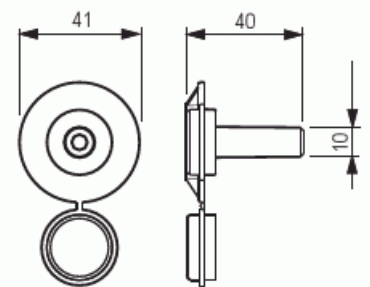

Spikplugg

Type: AS25

EI-Number: 1422232

Product ID: 2TKA130010G1

GTIN: 6418677329876

Spikpluggen används för att fästa en dosa i en gjutform genom dosans botten (Spik medföljer ej). Tillverkad av halogenfritt material (IEC/61249-2-21).