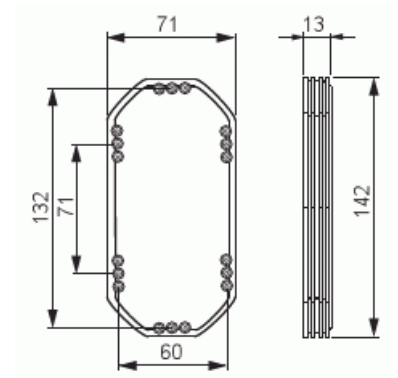

Påbyggnadsring

Påbyggnadsring 13mm

Type: AK17

EI-Number: 1422310

Product ID: 2TKA130003G1

GTIN: 6410011523919

Technical specification

Packing

Package:	50
Unit:	PCS

ETIM Data

Inställningshöjd:	13 mm
Längd:	142 mm
Bredd:	71 mm
Form:	Rektangulär
Med lock:	No
Tillämpning:	Apparatdosa (inbyggd)
Monteringsmetod:	Hålvägg

Utvidgningsring:

Yes