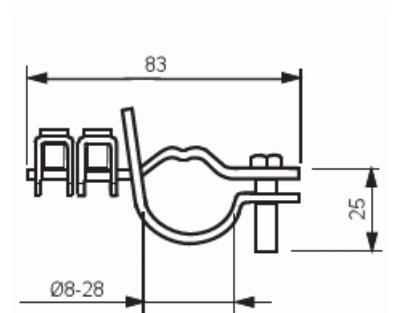

Jordningsklämma

Jordningsklämma för rördiameter 8 - 28mm

Type: AM8

EI-Number: 0681016

Product ID: 2TKA110008G1

GTIN: 6410019130478

För anslutning av jordning för rördimensioner \varnothing 8-28 mm. Till ledningsklämman kan anslutas 2 st 35 mm CU-ledningar. Klämman är gjord av förzinkat stål och förtent koppar. Ledningsklämmorna är gjorda av förzinkat och gulkromatiserat stål.

Technical specification

Packing

Package:	1/50
Unit:	PCS

ETIM Data

Klämområde/fastspänningsområde:	8...28 mm
Antal ledare:	2