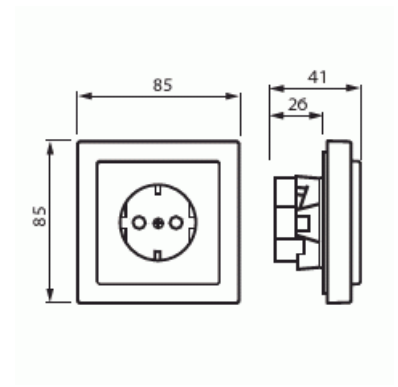

Product Card

Vägguttag, Impressivo, 1-vägs, jordat, snabbanslutning, vit

Vägguttag

Vägguttag, Impressivo, 1-vägs, jordat, snabbanslutning, vit

Type: 20EUJ-84

EI-Number: 1816578

Product ID: 2TKA003848G1

GTIN: 6438199000572

Product Card

Vägguttag, Impressivo, 1-vägs, jordat, snabbanslutning, vit

Apparatens bredd:	85 mm
Apparatens höjd:	45 mm
Apparatens djup:	85 mm
Minsta djup på infälld installationsdosa:	28 mm