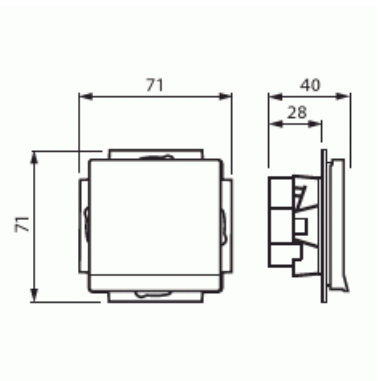

Product Card

Vägguttag, Impressivo, 1-vägs, jordat, snabbanslutning, vit

Vägguttag

Vägguttag, Impressivo, 1-vägs, jordat, snabbanslutning, vit

Type: 20EUCK-84

EI-Number: 1815911

Product ID: 2TKA003847G1

GTIN: 6438199000527

Product Card

Vägguttag, Impressivo, 1-vägs, jordat, snabbanslutning, vit

Apparatens bredd:	71 mm
Apparatens höjd:	45 mm
Apparatens djup:	71 mm
Minsta djup på infälld installationsdosa:	28 mm