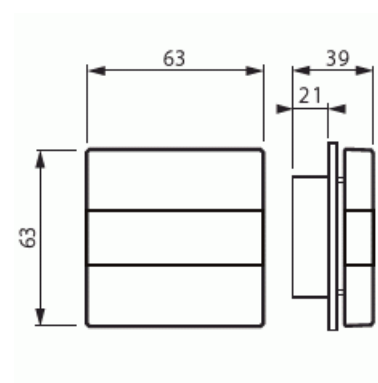

Centrumdelar

Centrumdelar för signallampa,
Impressivo, vit

Type: V-84

EI-Number: 5506010

Product ID: 2TKA003461G1

GTIN: 6418677330100

Impressivo centrumdelar för Jussi-signalprodukter: FEH2001, FIM1000, FIM1010, FIM1020, FIM1200. Innehåller de delar som behövs för att ändra Jussi-seriens signalprodukt till motsvarande produkt i Impressivo-serien. Förpackningen innehåller en röd och en opal lins. Markeringens möjlighet under det stora linsskalet. Vit.

Technical specification

Classification

Lämplig för skyddsklass (IP):	IP20
-------------------------------	------

Packing

Package:	1/10/100/1200
Unit:	PCS

ETIM Data

Modell/Utförande:	Centrumplatta
Prägling/Indikering:	Ingen
Scanable symbol / barrier free:	No
Användning:	Signalering

Product Card

Centrumdelar för signallampa, Impressivo, vit

Lämplig för beröringssensor för bussystem:	No
Typ av fastsättning:	Skruvmontering
Övervakningsfönster/ljusuttag:	No
Material:	Plast
Materialkvalitet:	Termoplast
Halogenfri:	Yes
Ytskydd:	Obehandlad
Typ av yta:	Blank
Anti-bakteriell:	No
Färg:	Vit
RAL-nummer (liknande):	9016
Med tryckbar etikett:	No
Med utbytbar lins/symbol:	No
Slagtålighet (IK):	IK00
Bredd:	63 mm
Höjd:	39 mm
Djup:	63 mm