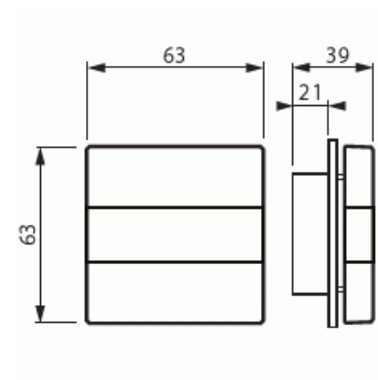

# Centrumdelar

Centrumdelar för signallampa,  
Impressivo, aluminium

**Type:** V-83

**EI-Number:** 5506070

**Product ID:** 2TKA003460G1

**GTIN:** 6418677330841

Impressivo centrumdelar för Jussi-signalprodukter: FEH2001, FIM1000, FIM1010, FIM1020, FIM1200. Innehåller de delar som behövs för att ändra Jussi-seriens signalprodukt till motsvarande produkt i Impressivo-serien. Förpackningen innehåller en röd och en opal lins. Markeringsslöjighet under det stora linsskalet. Aluminium.