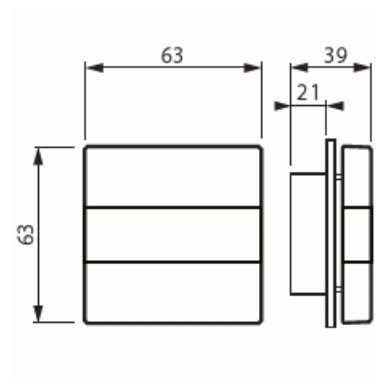

## Centrumdelar

Centrumdelar för signallampa,  
Impressivo, antracit

**Type:** V-81

**EI-Number:** 5506030

**Product ID:** 2TKA003459G1

**GTIN:** 6418677330834

Impressivo centrumdelar för Jussi-signalprodukter: FEH2001, FIM1000, FIM1010, FIM1020, FIM1200. Innehåller de delar som behövs för att ändra Jussi-seriens signalprodukt till motsvarande produkt i Impressivo-serien. Förpackningen innehåller en röd och en opal lins. Markeringens möjlighet under det stora linsskalet. Antracit.